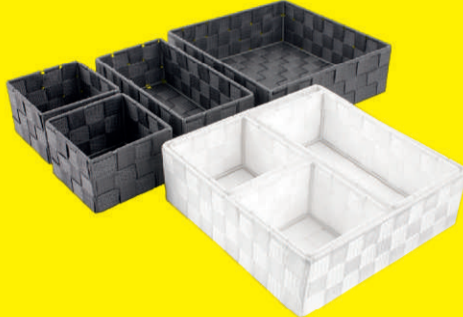

ΚΕΡΔΟΣ
33%

2€

PROBOX ΚΟΥΤΙ ΑΠΟΘΗΚΕΥΣΗΣ
14L, με καπάκι. Π30 x M39 x Y18 cm ~~4,99€~~

ΚΕΡΔΟΣ
40%

3€

PROBOX ΚΟΥΤΙ ΑΠΟΘΗΚΕΥΣΗΣ
32L, με καπάκι. Π40 x M51 x Y25 cm ~~7,99€~~

ΚΕΡΔΟΣ
37%

5€